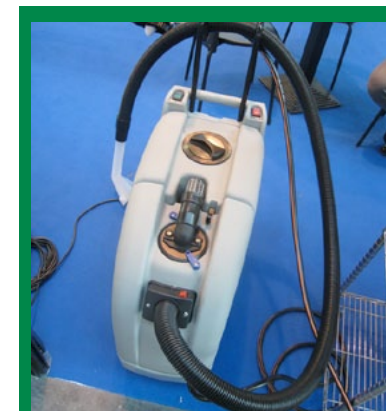

OFIRA - Sistemi di trattamento gas di scarico HJS e impianti antincendio Fogmaker.

ITECO - Impianti di lavaggio con spazzola Car.Lite autolucidante.

EBERSPÄCHER
Riscaldatore ad acqua Hydronic L con potenza da 24 a 35 kW.

WEBASTO - Oltre ai sistemi a tetto per A.C. e i riscaldatori Air Top sui mini e midibus, i riscaldatori ad acqua Top Pro e il riscaldatore ad alta tensione per bus elettrici e ibridi.

BITIMEC - Impianti di lavaggio Speed Wash con sanificazione ad ozono.

ITALIA SERVICE
Macchine per pulizia e sanificazione degli interni. Nelle foto il lavasedili a schiuma Carpet a umidità controllata e aspirazione dei residui.